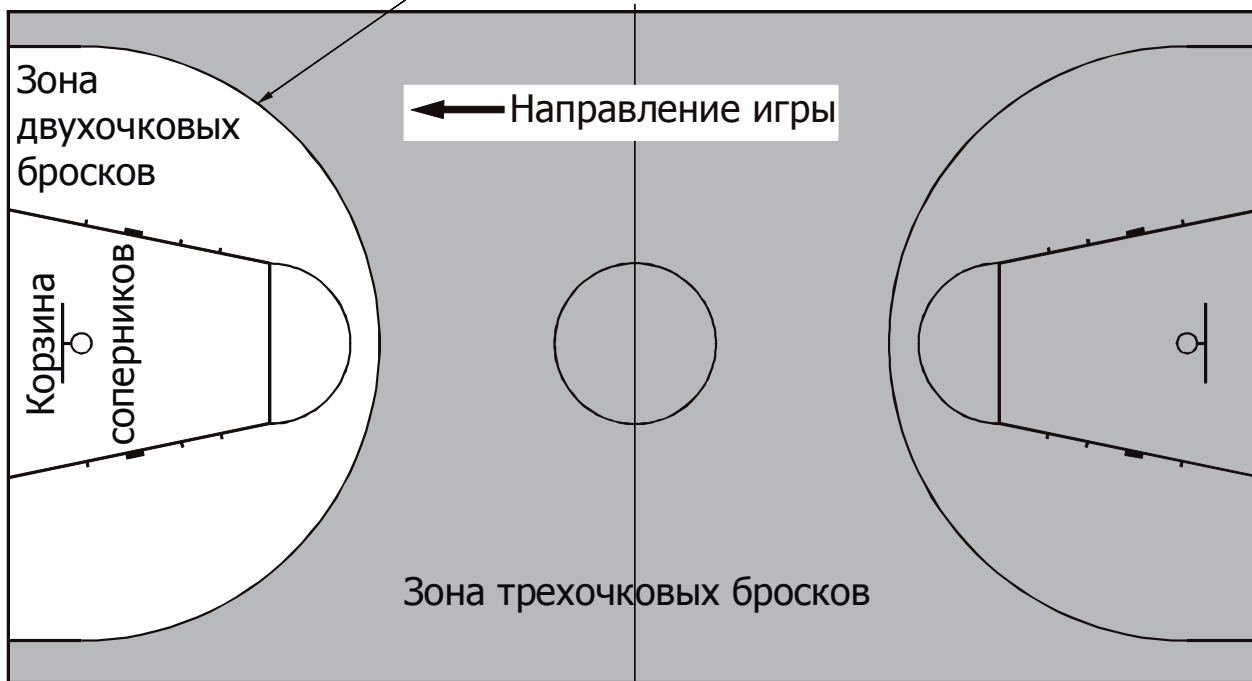

Параметры поля для баскетбола по требованиям FIBA

Размеры игровой площадки

Инв. № подл.	Подп. и дата	Взам. инв. №

Изм.	Кол.уч.	Лист	№ док.	Подп.	Дата

ДП-04044 12-2009

Лист

Параметры поля для баскетбола по требованиям FIBA

Трехочковая линия не является частью зоны трехочковых бросков с игры

Зона двух/трехочковых бросков с игры

Инв. № подл.	Подп. и дата	Взам. инв. №

Изм.	Кол.уч.	Лист	№ док.	Подп.	Дата

ДП-04044 12-2009

Лист

Параметры поля для баскетбола по требованиям FIBA