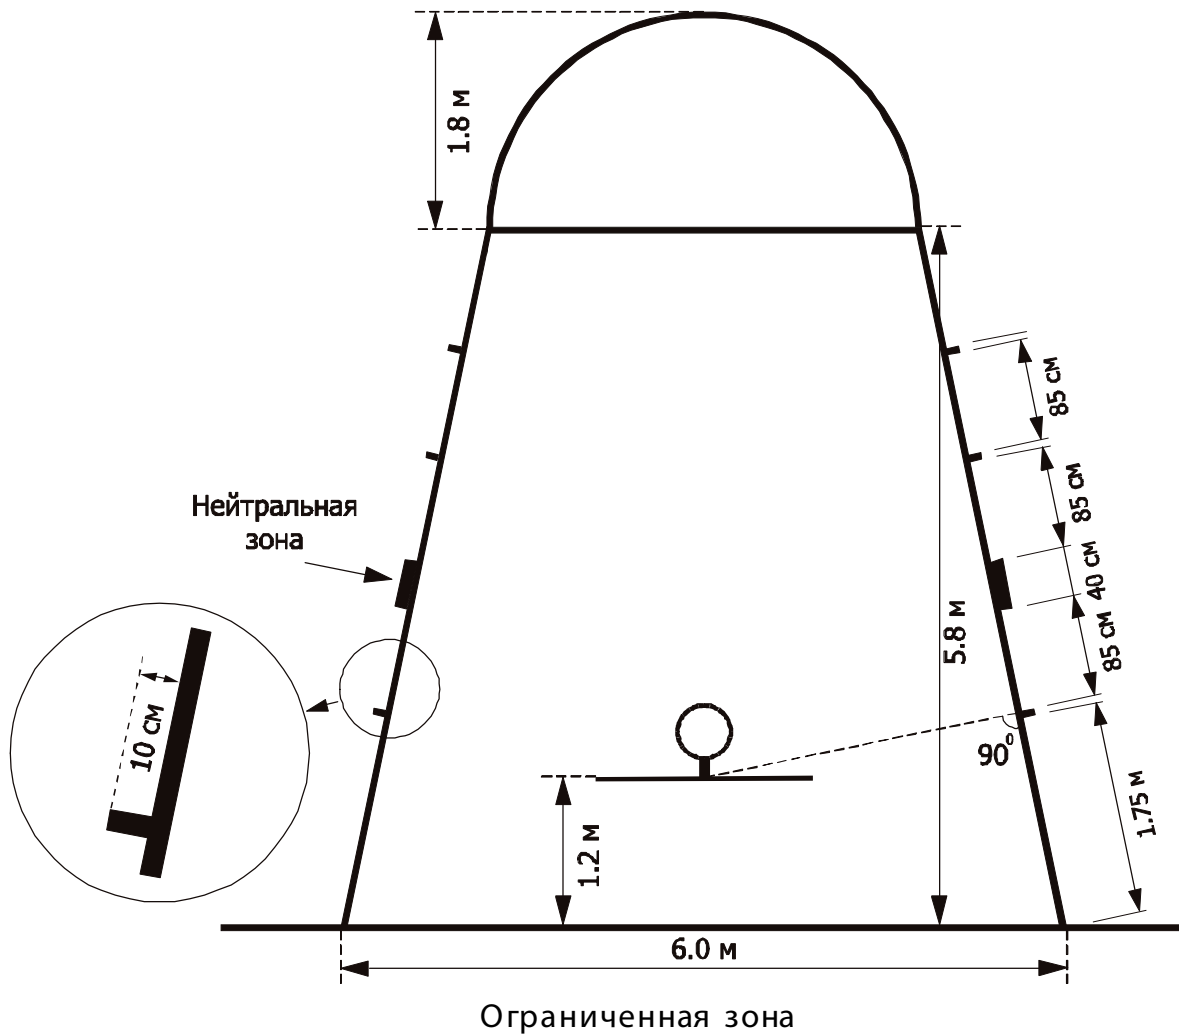

Параметры поля для баскетбола по требованиям FIBA

Размеры игровой площадки

Инв. № подл.	Подп. и дата	Взам. инв. №

Изм.	Кол.уч.	Лист	№ док.	Подп.	Дата

ДП-04044 12-2009

Лист

Параметры поля для баскетбола по требованиям FIBA

Трехочковая линия не является частью зоны трехочковых бросков с игры

Зона двух/трехочковых бросков с игры

Инв. № подл.	Подп. и дата	Взам. инв. №

Изм.	Кол.уч.	Лист	№ док.	Подп.	Дата

ДП-04044 12-2009

Лист

Параметры поля для баскетбола по требованиям FIBA