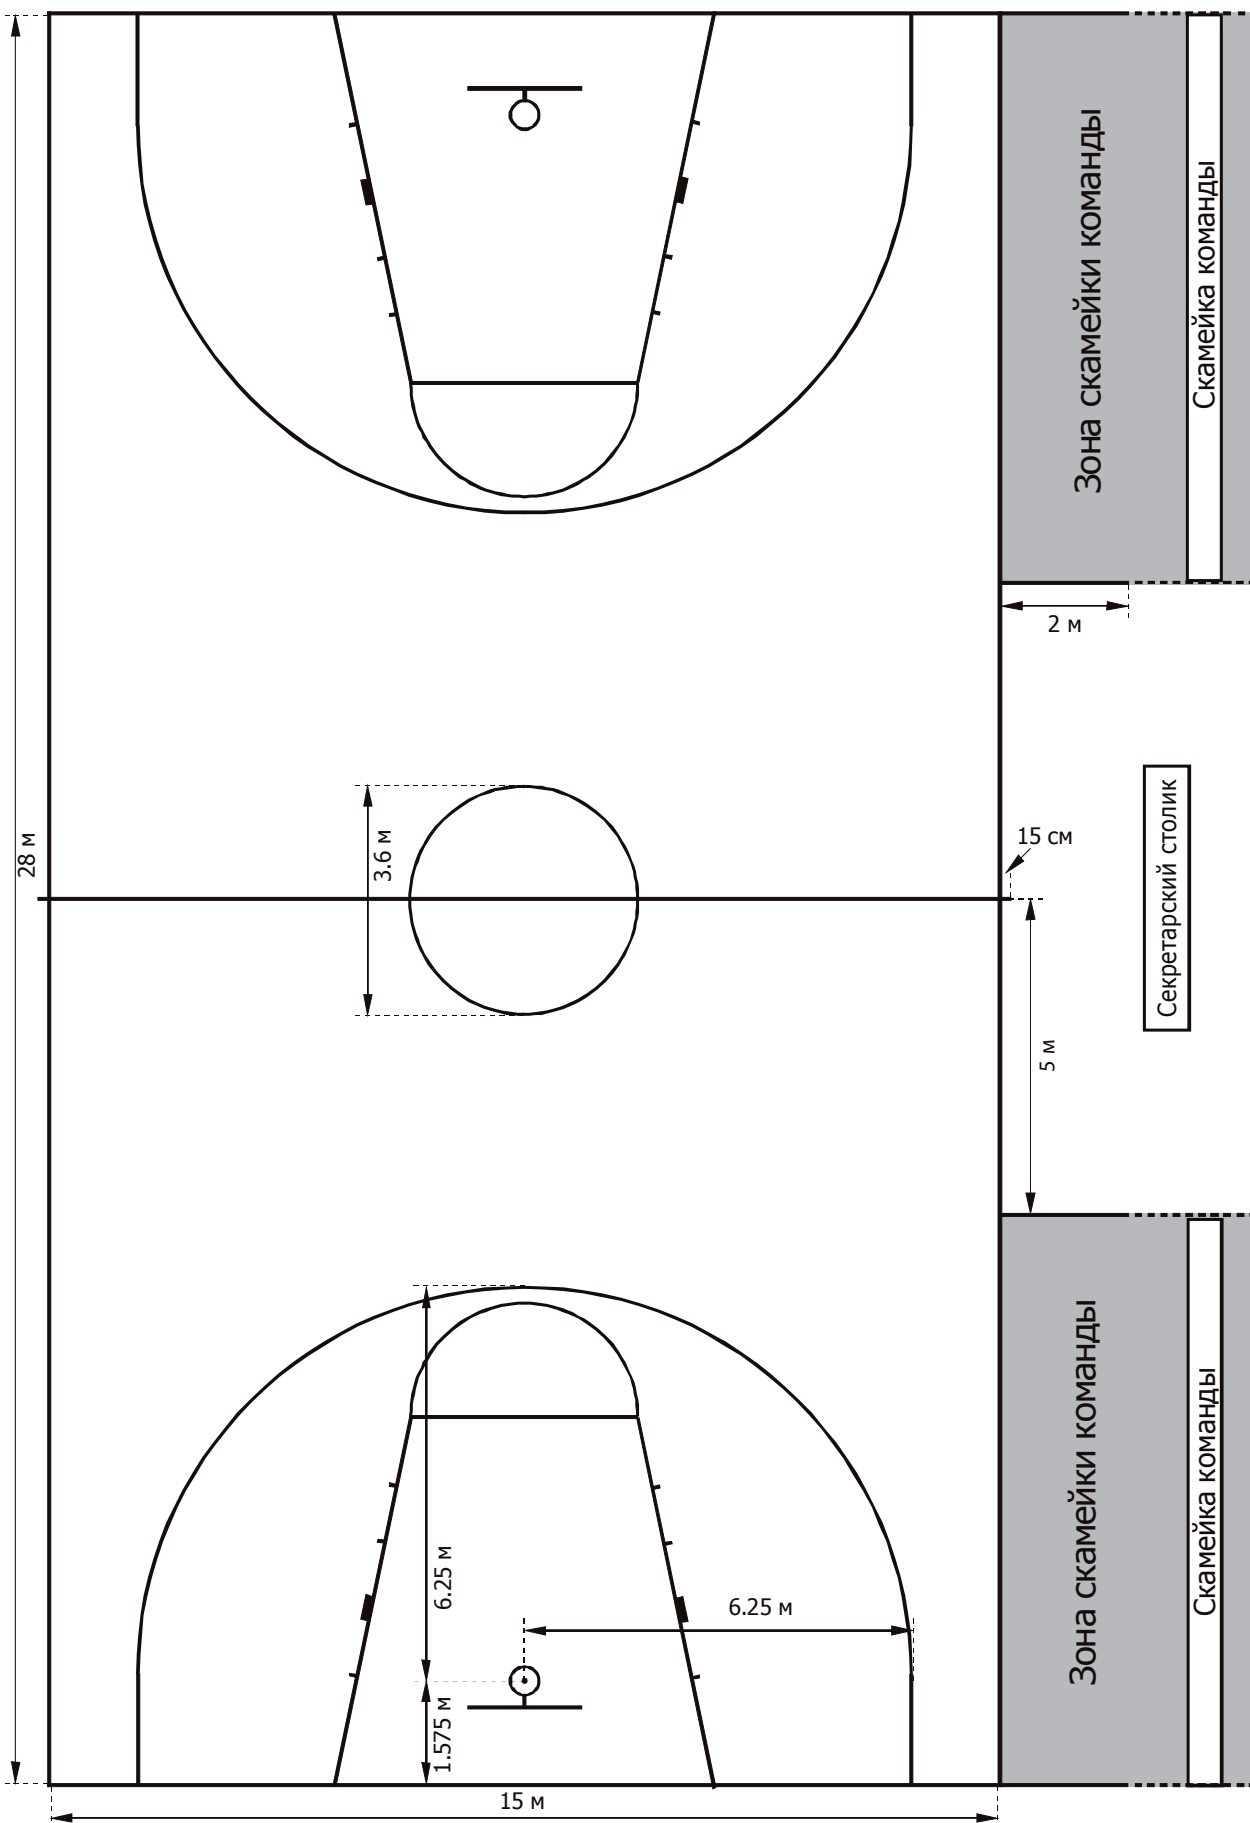

Параметры поля для баскетбола по требованиям FIBA

Размеры игровой площадки

Инв. № подл.	Подп. и дата	Взам. инв. №

Изм.	Кол.уч.	Лист	№ док.	Подп.	Дата

ДП-04044 12-2009

Лист

Параметры поля для баскетбола по требованиям FIBA

Трехочковая линия не является частью зоны трехочковых бросков с игры

Зона двух/трехочковых бросков с игры

Инв. № подл.	Подп. и дата	Взам. инв. №

Изм.	Кол.уч.	Лист	№ док.	Подп.	Дата

ДП-04044 12-2009

Лист

Параметры поля для баскетбола по требованиям FIBA

Игровая площадка

Секретарский столик

Секретарский столик и его стулья должны располагаться на возвышении. Диктор и/или секретари-статистики (если присутствуют) могут сидеть в стороне и/или позади секретарского столика.