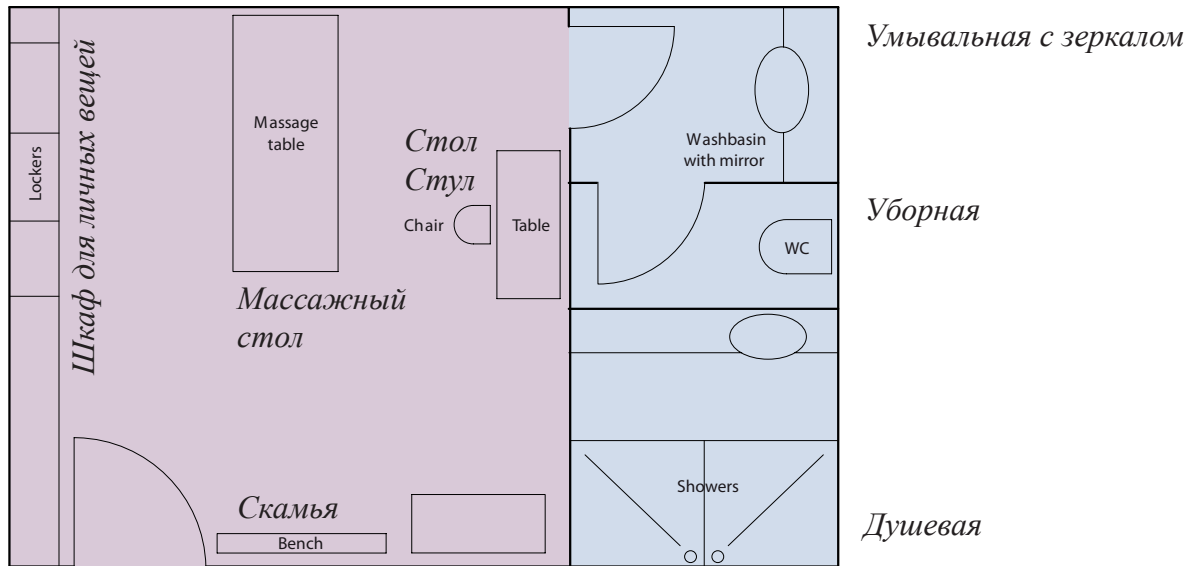

Требования FIFA к раздевальным для команд и для судей.

- Командная раздевальная
- Массажная
- Туалет и душевая комната

Площадь: 150 м<sup>2</sup>

- Раздевальная для судей
- Туалет и душевая комната

Площадь: 24 м<sup>2</sup>