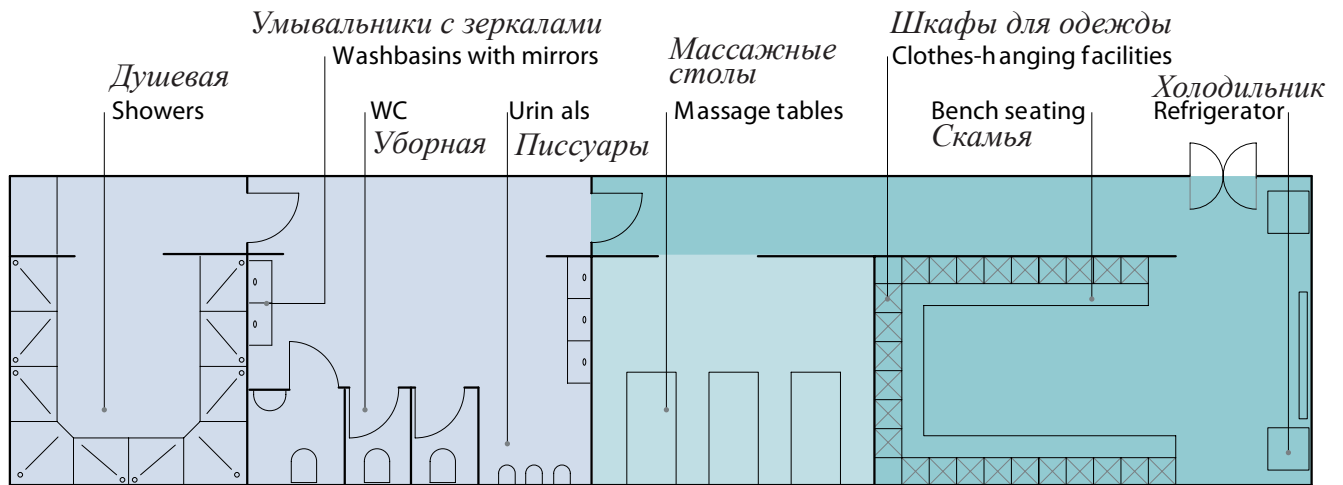

Требования FIFA к раздевальным для команд и для судей.

- Командная раздевальная
- Массажная
- Туалет и душевая комната

Площадь: 150 м<sup>2</sup>

- Раздевальная для судей
- Туалет и душевая комната

Площадь: 24 м<sup>2</sup>